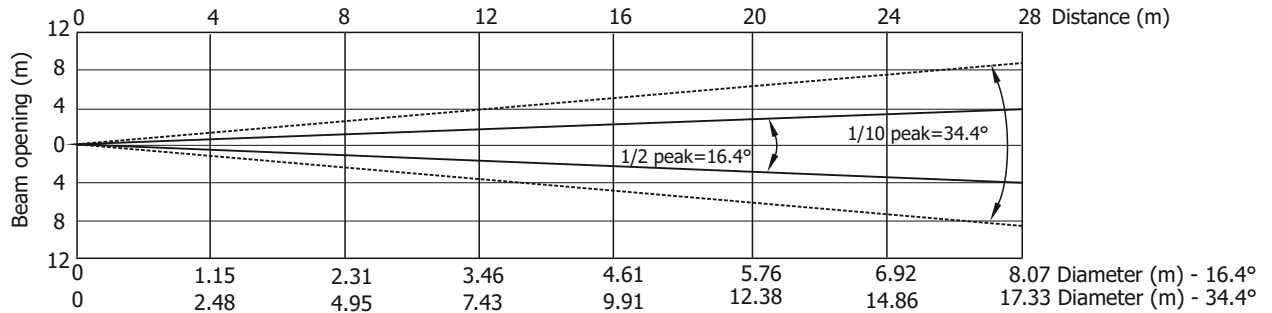

## Photometric Diagram

### Max. Zoom

Total Output: 11836 lumens

Distance (m)	4	5	8	12	16	20	24	28	
Red	1550/144	992/92	387/36	172/16	97/9	62/6	43/4	32/2.9	Intensity (center) Lux/Footcandles
Green	1920/178	1228/114	480/45	213/20	120/11	77/7	54/5.0	39/3.6	
Blue	500/47	320/30	125/12	55/5	31/3	20/1.9	14/1.3	10/0.9	
White	2969/276	1900/177	742/69	330/31	186/17	119/11	83/8	61/5.6	
R+G+B+W	6188/575	3960/368	1547/144	688/64	387/36	248/23	172/16	126/12	