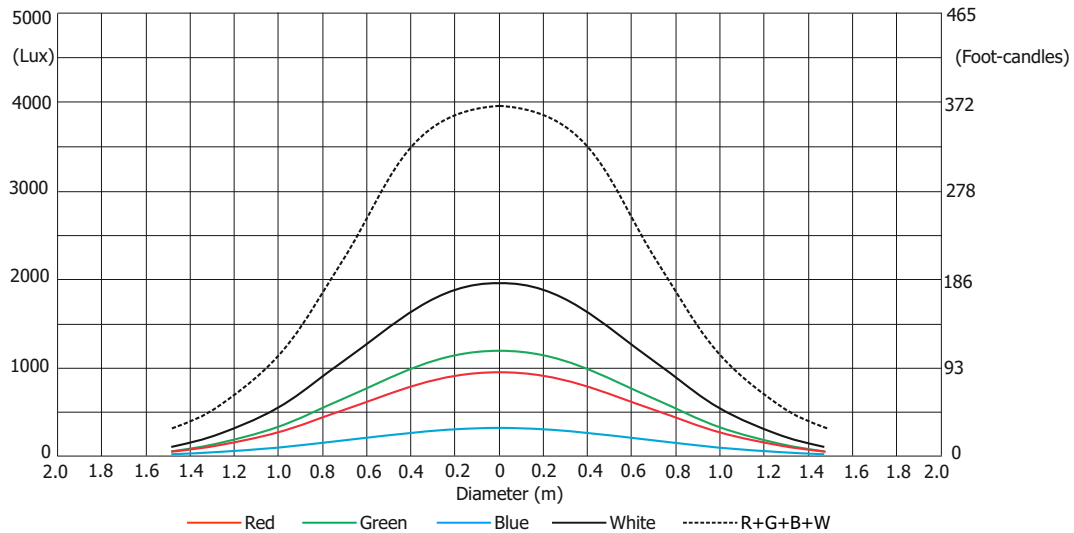

## Photometric Diagram

### Max. Zoom

Total Output: 11836 lumens

Distance (m)	4	5	8	12	16	20	24	28	
Red	1550/144	992/92	387/36	172/16	97/9	62/6	43/4	32/2.9	Intensity (center) Lux/Footcandles
Green	1920/178	1228/114	480/45	213/20	120/11	77/7	54/5.0	39/3.6	
Blue	500/47	320/30	125/12	55/5	31/3	20/1.9	14/1.3	10/0.9	
White	2969/276	1900/177	742/69	330/31	186/17	119/11	83/8	61/5.6	
R+G+B+W	6188/575	3960/368	1547/144	688/64	387/36	248/23	172/16	126/12	

### Illuminance distribution

Distance=5m